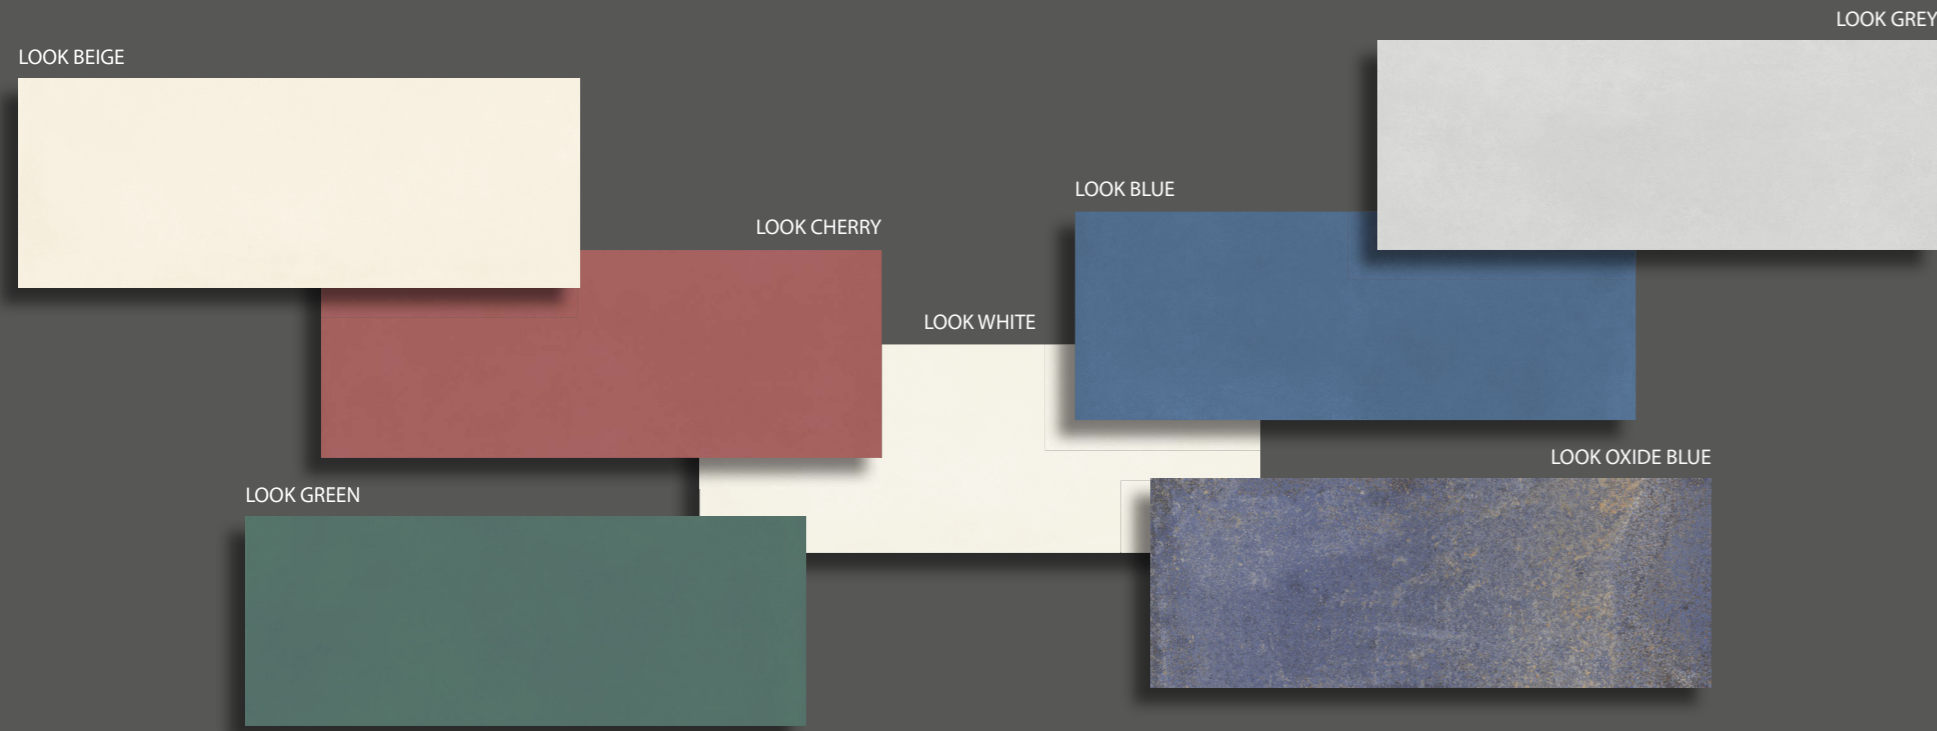

look

 DOMINÓ
INDUSTRIAS CERÁMICAS S.A.

REVESTIMENTO
WALL TILES

PAVIMENTO
FLOOR TILES

As cores mate de Look, são uma excelente escolha na decoração de interiores, adicionando um toque de personalidade e espírito contemporâneo aos mais diversos tipos de ambiente.