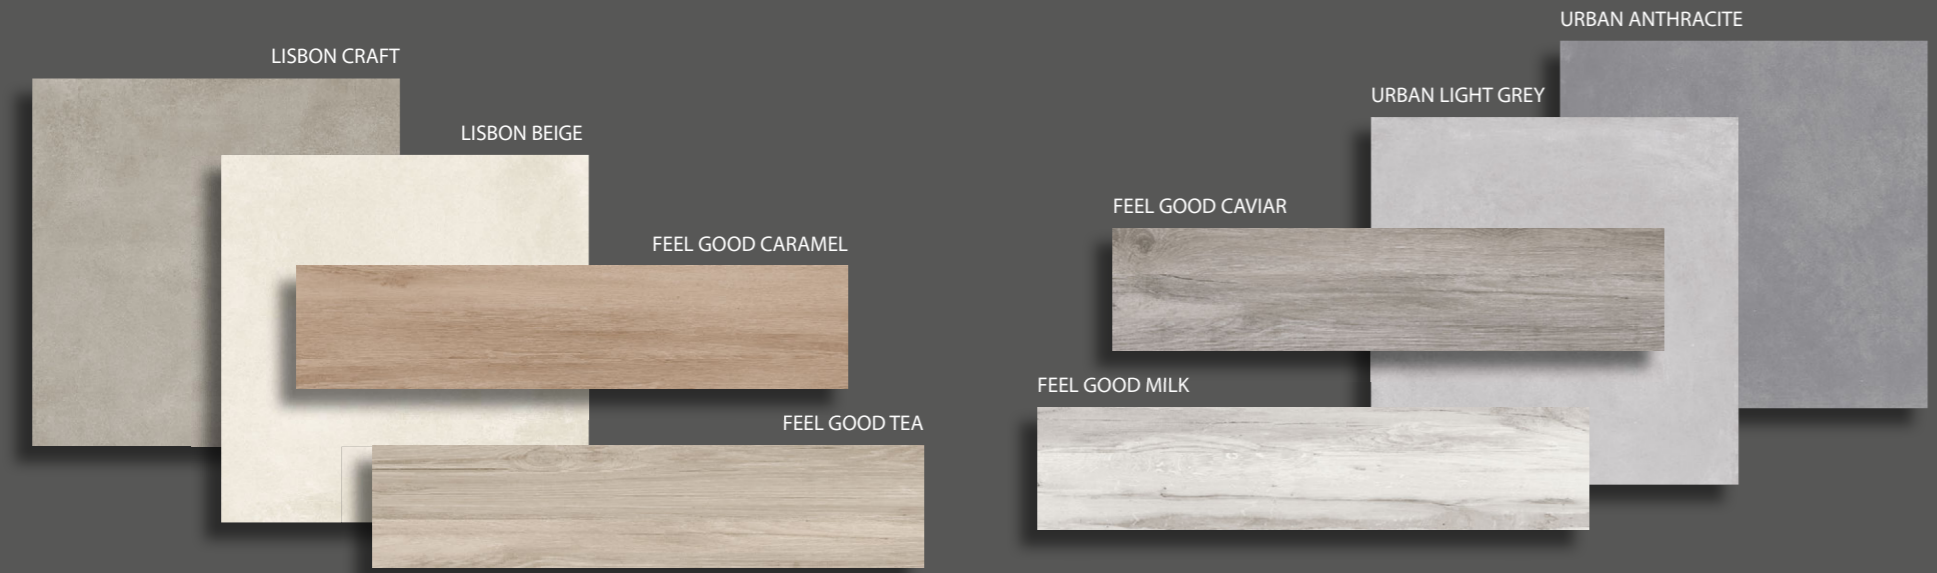

look

 DOMINÓ
INDUSTRIAS CERÁMICAS S.A.

REVESTIMENTO
WALL TILES

PAVIMENTO
FLOOR TILES

As cores mate de Look, são uma excelente escolha na decoração de interiores, adicionando um toque de personalidade e espírito contemporâneo aos mais diversos tipos de ambiente.